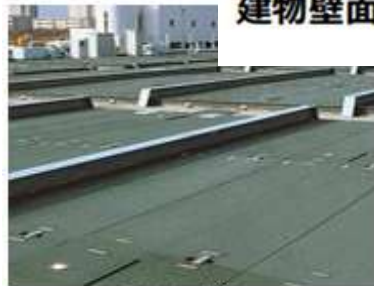

**建物壁面への実装工事の様子**

出所：積水化学工業（株）HP

下水覆蓋  
(東京都様連携)